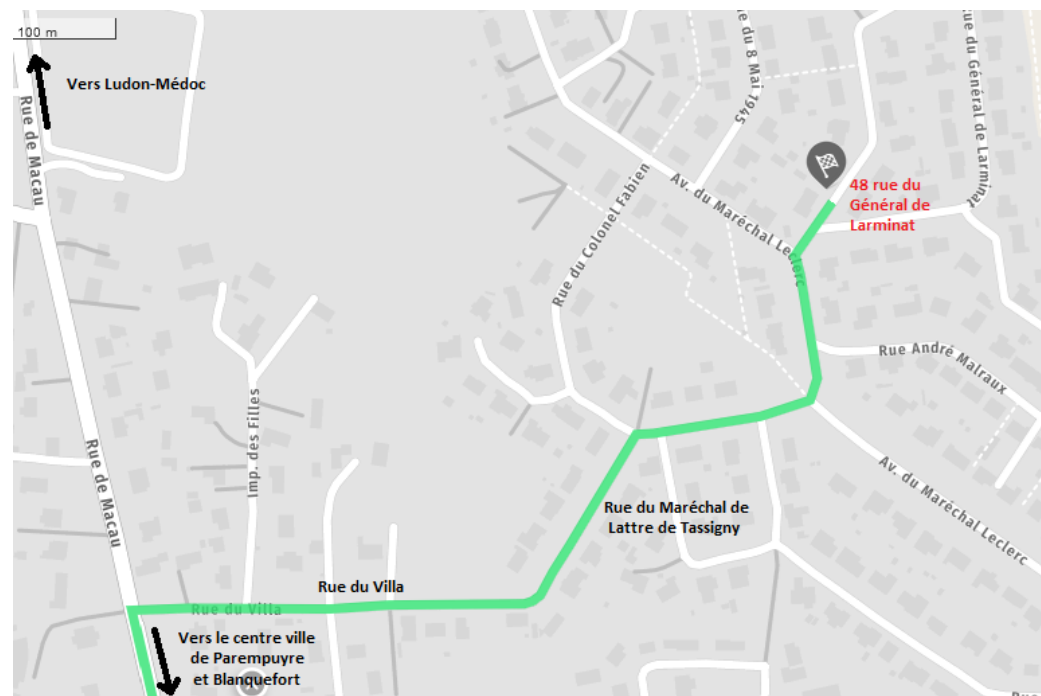

Florence MONELLO - Psychologue Clinicienne - 48 rue du Général de Larminat 33290 PAREMPUYRE

- ↑ 1. Prendre la direction nord sur Rue de Macau/D210 Direction Ludon-Médoc

 - ↘ 2. Prendre à droite sur Rue du Villa Panneau noir indiquant "Lisière du vignoble"
270 m

 - ↙ 3. Rue du Villa tourne légèrement à gauche et devient Rue Maréchal de Lattre de Tassigny 220 m

 - ↖ 4. Prendre à gauche sur Av. du Maréchal Leclerc 88 m

 - ↗ 5. Prendre à droite sur Rue du Général de Larminat - 1ère maison à gauche -
Le cabinet est dans un local avec un étage
35 m
- [i](#) Votre destination se trouvera sur la gauche.

Stationnement dans la rue

Accès Handicapé